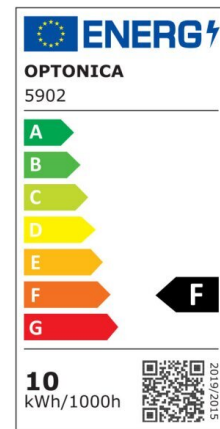

LED SMD Floodlight White City Line

Potenza

50W

Colore della luce

White Light (WH)

CE

RoHS

Specifiche tecniche

Numero di catalogo	5909
Angolo del fascio luminoso	120°
Marchio	Optonica
Codice Prodotto	FL50-B1
Codice Colore	860
Designazione del colore	White Light (WH)
Temperatura colore correlata	6000K
EAN Codice	3800156659094
Consumo energetico	50 kWh/1000h
Etichetta di efficienza energetica	F
Flux	4000 Lm
flusso per watt	80 lm/W

Input voltage	AC220-265V
Instant On	0.1 s
IP	IP65
Articoli per scatola	20
Articoli per confezione	1
Durata	25000h
Flusso luminoso residuo al termine del periodo di funzionamento	70%
Materiale	Aluminium
Cicli di accensione / spegnimento	100 000x
Frequenza operativa	50-60Hz
Potenza	50W
Ra \geq	80
Dimensioni della confezione	222x188x31 mm
Dimensioni del prodotto	217x185x26 mm
Temperatura	-20°C/ +40°C
Garanzia	20 Years
potenza equivalente	267W
Weight of Product	640 gr.