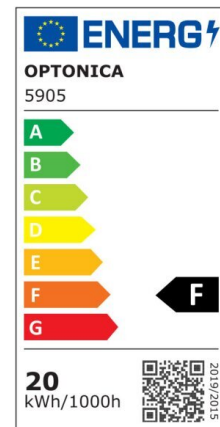

LED SMD Floodlight White City Line

Potenza

50W

Colore della luce

White Light (WH)

CE

RoHS

Specifiche tecniche

Numero di catalogo	5909
Angolo del fascio luminoso	120°
Marchio	Optonica
Codice Prodotto	FL50-B1
Codice Colore	860
Designazione del colore	White Light (WH)
Temperatura colore correlata	6000K
EAN Codice	3800156659094
Consumo energetico	50 kWh/1000h
Etichetta di efficienza energetica	F
Flux	4000 Lm
flusso per watt	80 lm/W

Input voltage	AC220-265V
Instant On	0.1 s
IP	IP65
Articoli per scatola	20
Articoli per confezione	1
Durata	25000h
Flusso luminoso residuo al termine del periodo di funzionamento	70%
Materiale	Aluminium
Cicli di accensione / spegnimento	100 000x
Frequenza operativa	50-60Hz
Potenza	50W
Ra \geq	80
Dimensioni della confezione	222x188x31 mm
Dimensioni del prodotto	217x185x26 mm
Temperatura	-20°C/ +40°C
Garanzia	20 Years
potenza equivalente	267W
Weight of Product	640 gr.