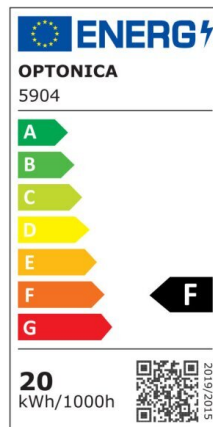

LED SMD Floodlight White City Line

Potenza

50W

Colore della luce

White Light (WH)

CE

RoHS

Specifiche tecniche

Numero di catalogo	5909
Angolo del fascio luminoso	120°
Marchio	Optonica
Codice Prodotto	FL50-B1
Codice Colore	860
Designazione del colore	White Light (WH)
Temperatura colore correlata	6000K
EAN Codice	3800156659094
Consumo energetico	50 kWh/1000h
Etichetta di efficienza energetica	F
Flux	4000 Lm
flusso per watt	80 lm/W

Input voltage	AC220-265V
Instant On	0.1 s
IP	IP65
Articoli per scatola	20
Articoli per confezione	1
Durata	25000h
Flusso luminoso residuo al termine del periodo di funzionamento	70%
Materiale	Aluminium
Cicli di accensione / spegnimento	100 000x
Frequenza operativa	50-60Hz
Potenza	50W
Ra \geq	80
Dimensioni della confezione	222x188x31 mm
Dimensioni del prodotto	217x185x26 mm
Temperatura	-20°C/ +40°C
Garanzia	20 Years
potenza equivalente	267W
Weight of Product	640 gr.