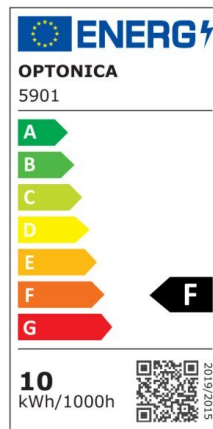

LED SMD Floodlight White City Line

Potenza

50W

Colore della luce

White Light (WH)

CE

RoHS

Specifiche tecniche

Numero di catalogo	5909
Angolo del fascio luminoso	120°
Marchio	Optonica
Codice Prodotto	FL50-B1
Codice Colore	860
Designazione del colore	White Light (WH)
Temperatura colore correlata	6000K
EAN Codice	3800156659094
Consumo energetico	50 kWh/1000h
Etichetta di efficienza energetica	F
Flux	4000 Lm
flusso per watt	80 lm/W

Input voltage	AC220-265V
Instant On	0.1 s
IP	IP65
Articoli per scatola	20
Articoli per confezione	1
Durata	25000h
Flusso luminoso residuo al termine del periodo di funzionamento	70%
Materiale	Aluminium
Cicli di accensione / spegnimento	100 000x
Frequenza operativa	50-60Hz
Potenza	50W
Ra \geq	80
Dimensioni della confezione	222x188x31 mm
Dimensioni del prodotto	217x185x26 mm
Temperatura	-20°C/ +40°C
Garanzia	20 Years
potenza equivalente	267W
Weight of Product	640 gr.