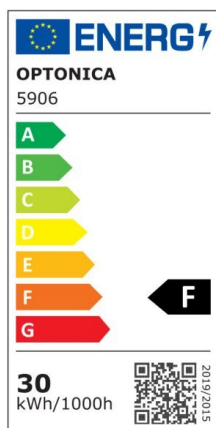

LED SMD Floodlight White City Line

Potenza

50W

Colore della luce

White Light (WH)

CE

RoHS

Specifiche tecniche

Numero di catalogo	5909
Angolo del fascio luminoso	120°
Marchio	Optonica
Codice Prodotto	FL50-B1
Codice Colore	860
Designazione del colore	White Light (WH)
Temperatura colore correlata	6000K
EAN Codice	3800156659094
Consumo energetico	50 kWh/1000h
Etichetta di efficienza energetica	F
Flux	4000 Lm
flusso per watt	80 lm/W

Input voltage	AC220-265V
Instant On	0.1 s
IP	IP65
Articoli per scatola	20
Articoli per confezione	1
Durata	25000h
Flusso luminoso residuo al termine del periodo di funzionamento	70%
Materiale	Aluminium
Cicli di accensione / spegnimento	100 000x
Frequenza operativa	50-60Hz
Potenza	50W
Ra \geq	80
Dimensioni della confezione	222x188x31 mm
Dimensioni del prodotto	217x185x26 mm
Temperatura	-20°C/ +40°C
Garanzia	20 Years
potenza equivalente	267W
Weight of Product	640 gr.